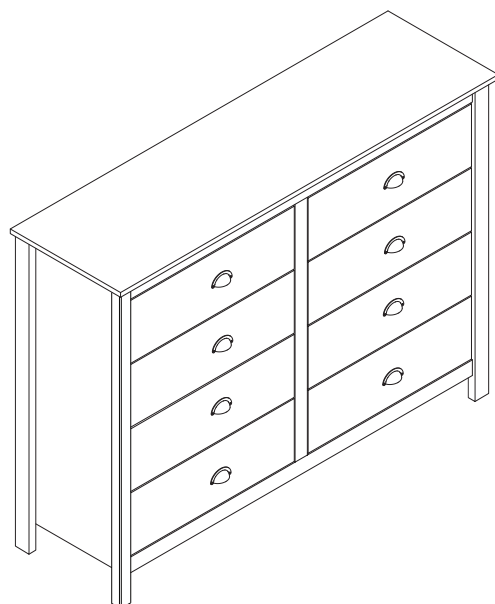

NÁVOD K MONTÁŽI

Komoda 8 zásuvek TOPAZIO

206262

120 min

SEZNAM DÍLŮ

KS

01 - HORNÍ DESKA	1
02 - PRAVÁ BOČNICE	1
03 - LEVÁ BOČNICE	1
04 - ZÁSUVKOVÁ PŘEPÁŽKA	1
05 - ZADNÍ NOHA	2
06 - PŘEDNÍ VODOROVNÁ PŘÍČKA	2
07 - PŘEDNÍ SVISLÁ PŘÍČKA	1
08 - PRAVÁ PŘEDNÍ NOHA	1
09 - LEVÁ PŘEDNÍ NOHA	1
10 - STŘEDNÍ NOHA	1
11 - ČELO ZÁSUVKY	8
12 - PRAVÁ BOČNICE ZÁSUVKY	8
13 - LEVÁ BOČNICE ZÁSUVKY	8
14 - DNO ZÁSUVKY	8
15 - ZADNÍ DÍL ZÁSUVKY	8
16 - ZÁSUVKOVÉ POJEZDY	16
17 - SPOJKA ZAD	2
18 - ZADNÍ VNITŘNÍ PŘÍČKA	1
19 - ZÁDA	4

A

8,0x30 x59

B

x26

C

3,0x16 x16

D

4,0x30 x32

E

10x10 x40

F

4,0x25 x59

G

3,5x14 x106

H

x08

I

x16

J

x05

L

x01

M

4,0 x 40 x01