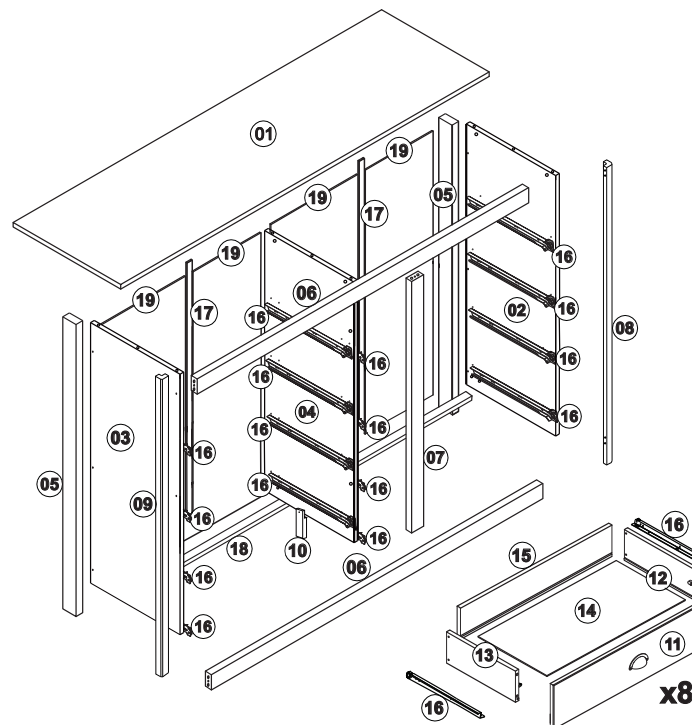

NÁVOD K MONTÁŽI

Komoda 8 zásuvek TOPAZIO

206262

120 min

SEZNAM DÍLŮ

KS

01 - HORNÍ DESKA	1
02 - PRAVÁ BOČNICE	1
03 - LEVÁ BOČNICE	1
04 - ZÁSUVKOVÁ PŘEPÁŽKA	1
05 - ZADNÍ NOHA	2
06 - PŘEDNÍ VODOROVNÁ PŘÍČKA	2
07 - PŘEDNÍ SVISLÁ PŘÍČKA	1
08 - PRAVÁ PŘEDNÍ NOHA	1
09 - LEVÁ PŘEDNÍ NOHA	1
10 - STŘEDNÍ NOHA	1
11 - ČELO ZÁSUVKY	8
12 - PRAVÁ BOČNICE ZÁSUVKY	8
13 - LEVÁ BOČNICE ZÁSUVKY	8
14 - DNO ZÁSUVKY	8
15 - ZADNÍ DÍL ZÁSUVKY	8
16 - ZÁSUVKOVÉ POJEZDY	16
17 - SPOJKA ZAD	2
18 - ZADNÍ VNITŘNÍ PŘÍČKA	1
19 - ZÁDA	4

A

8,0x30 x59

B

x26

C

3,0x16 x16

D

4,0x30 x32

E

10x10 x40

F

4,0x25 x59

G

3,5x14 x106

H

x08