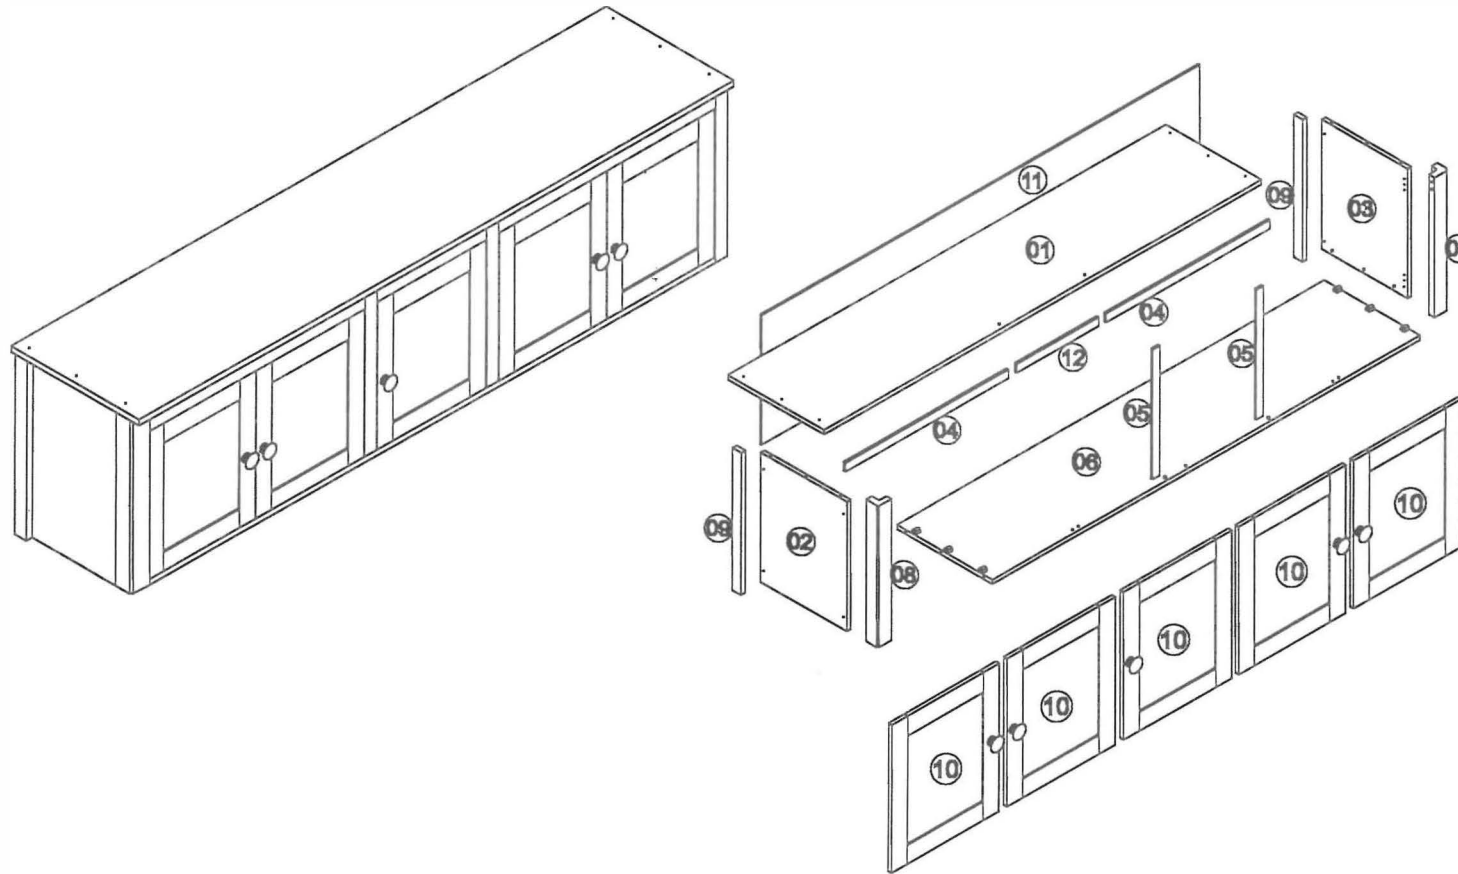

NÁVOD K MONTÁŽI

Nástavec 5dveřový TOPAZIO

206954

SEZNAM DÍLŮ

KS

01 - HORNÍ DESKA	1
02 - LEVÁ BOČNICE	1
03 - PRAVÁ BOČNICE	1
04 - PŘEDNÍ DELŠÍ VODOROVNÁ PŘÍČKA	2
05 - PŘEDNÍ SVISLÁ PŘÍČKA	2
06 - DNO	1
07 - PRAVÁ PŘEDNÍ ROHOVÁ PŘÍČKA	1
08 - LEVÁ PŘEDNÍ ROHOVÁ PŘÍČKA	1
09 - ZADNÍ ROHOVÁ PŘÍČKA	2
10 - DVEŘE	5
11 - ZÁDA	1
12 - PŘEDNÍ KRATŠÍ VODOROVNÁ PŘÍČKA	1