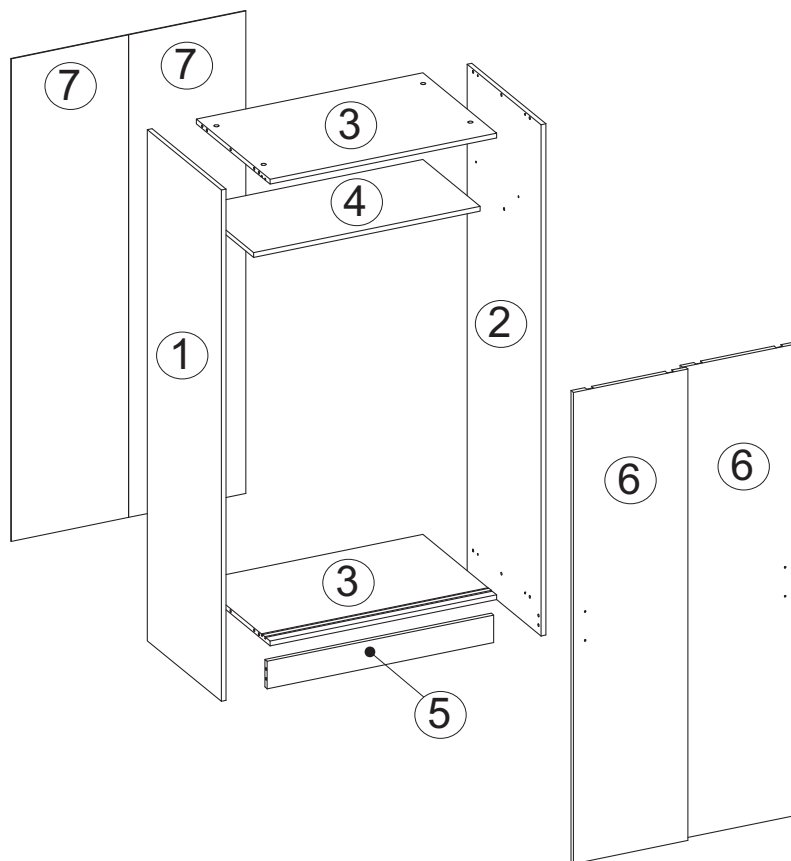

BEST

DÍL	ROZMĚR	KS
1	1695x501x16	1
2	1695x501x16	1
3	767x500x16	2
4	767x388x16	1
5	767x91x16	1
6	1563x388x16	2
7	1600x397x3	2

	3002982
x8	
	3,5x13

	3010549/50
x4	

	3010551/52
x4	

	3003136
x4	
	4x22

	3000406
x4	

1

x8	x2	x2	x4
			
	3,5x16		
x4			
			

4

5

6

x1	x1	x1
		3,5x16

A

3