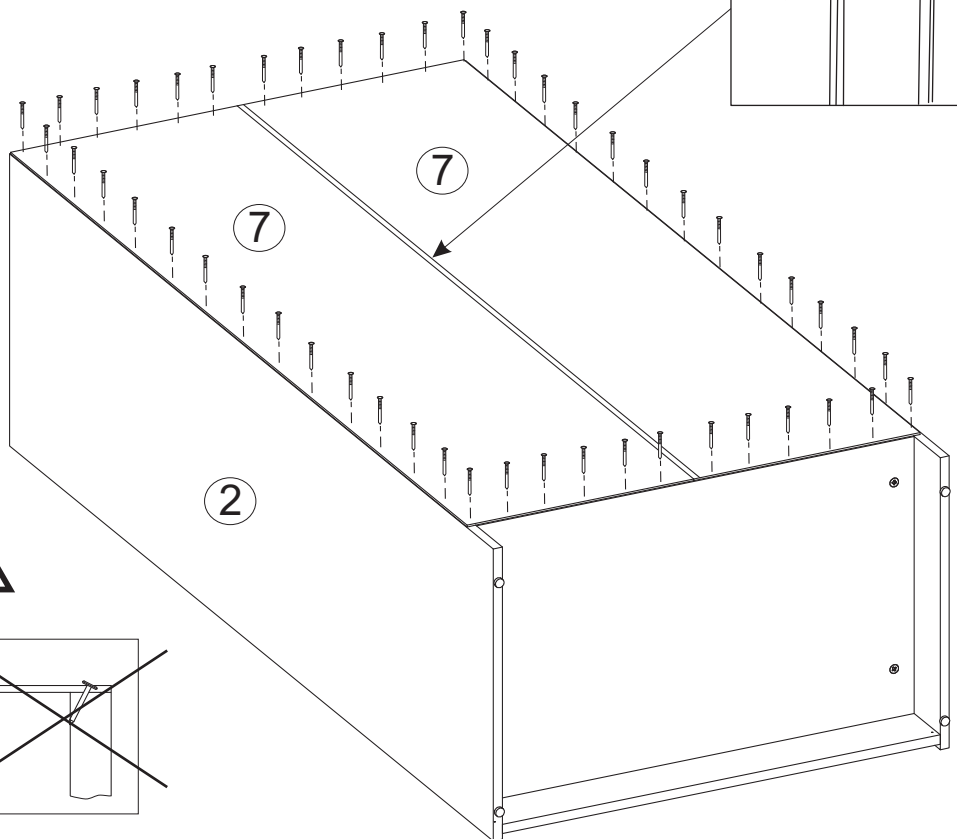

BEST

DÍL	ROZMĚR	KS
1	1695x501x16	1
2	1695x501x16	1
3	767x500x16	2
4	767x388x16	1
5	767x91x16	1
6	1563x388x16	2
7	1600x397x3	2

	3002982
x8	
	3,5x13

	3010549/50
x4	

	3010551/52
x4	

	3003136
x4	
	4x22

	3000406
x4	

1

x8	x2	x2	x4
			
	3,5x16		
x4			
			

4

5

6

x1	x1	x1
		3,5x16

A

3

B

C

D

E

F

G

7

x8	x4	x4	x2
3,5x13			
x4			
4x22			