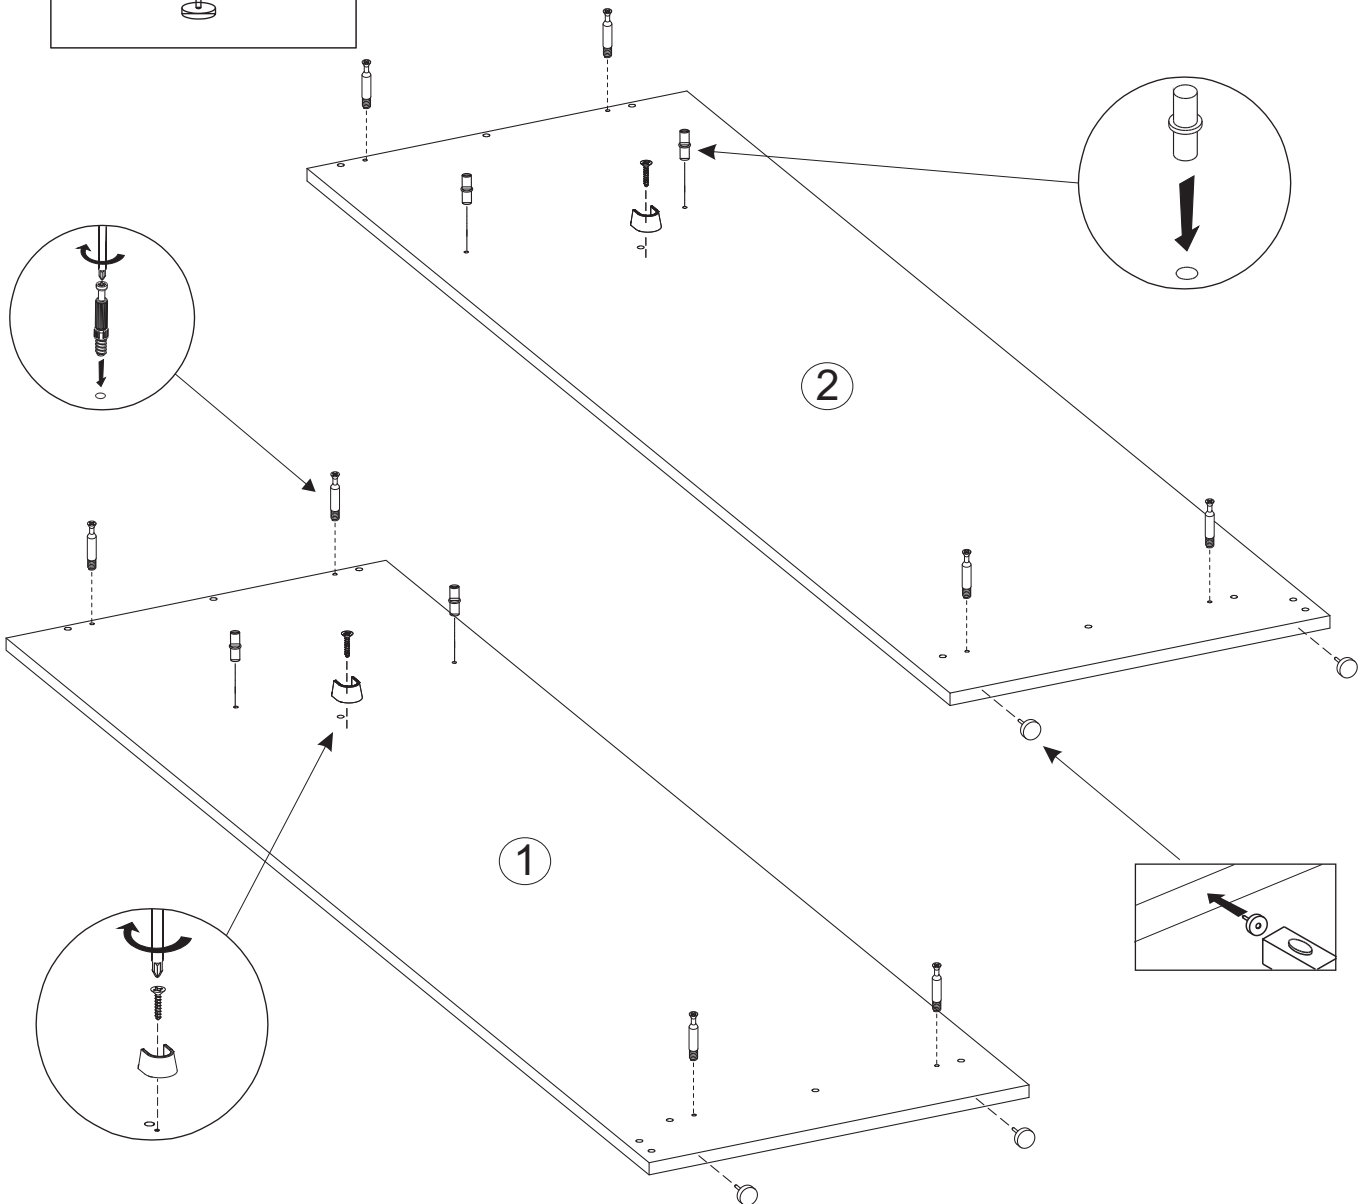

BEST

DÍL	ROZMĚR	KS
1	1695x501x16	1
2	1695x501x16	1
3	767x500x16	2
4	767x388x16	1
5	767x91x16	1
6	1563x388x16	2
7	1600x397x3	2

	3002982
x8	
	3,5x13

	3010549/50
x4	

	3010551/52
x4	

	3003136
x4	
	4x22

	3000406
x4	

1

x8	x2	x2	x4
			
	3,5x16		
x4			
			

4

5

6

x1	x1	x1
		3,5x16

A

3

B

C

D

E

F

G

7

x8	x4	x4	x2
3,5x13			
x4			
4x22			