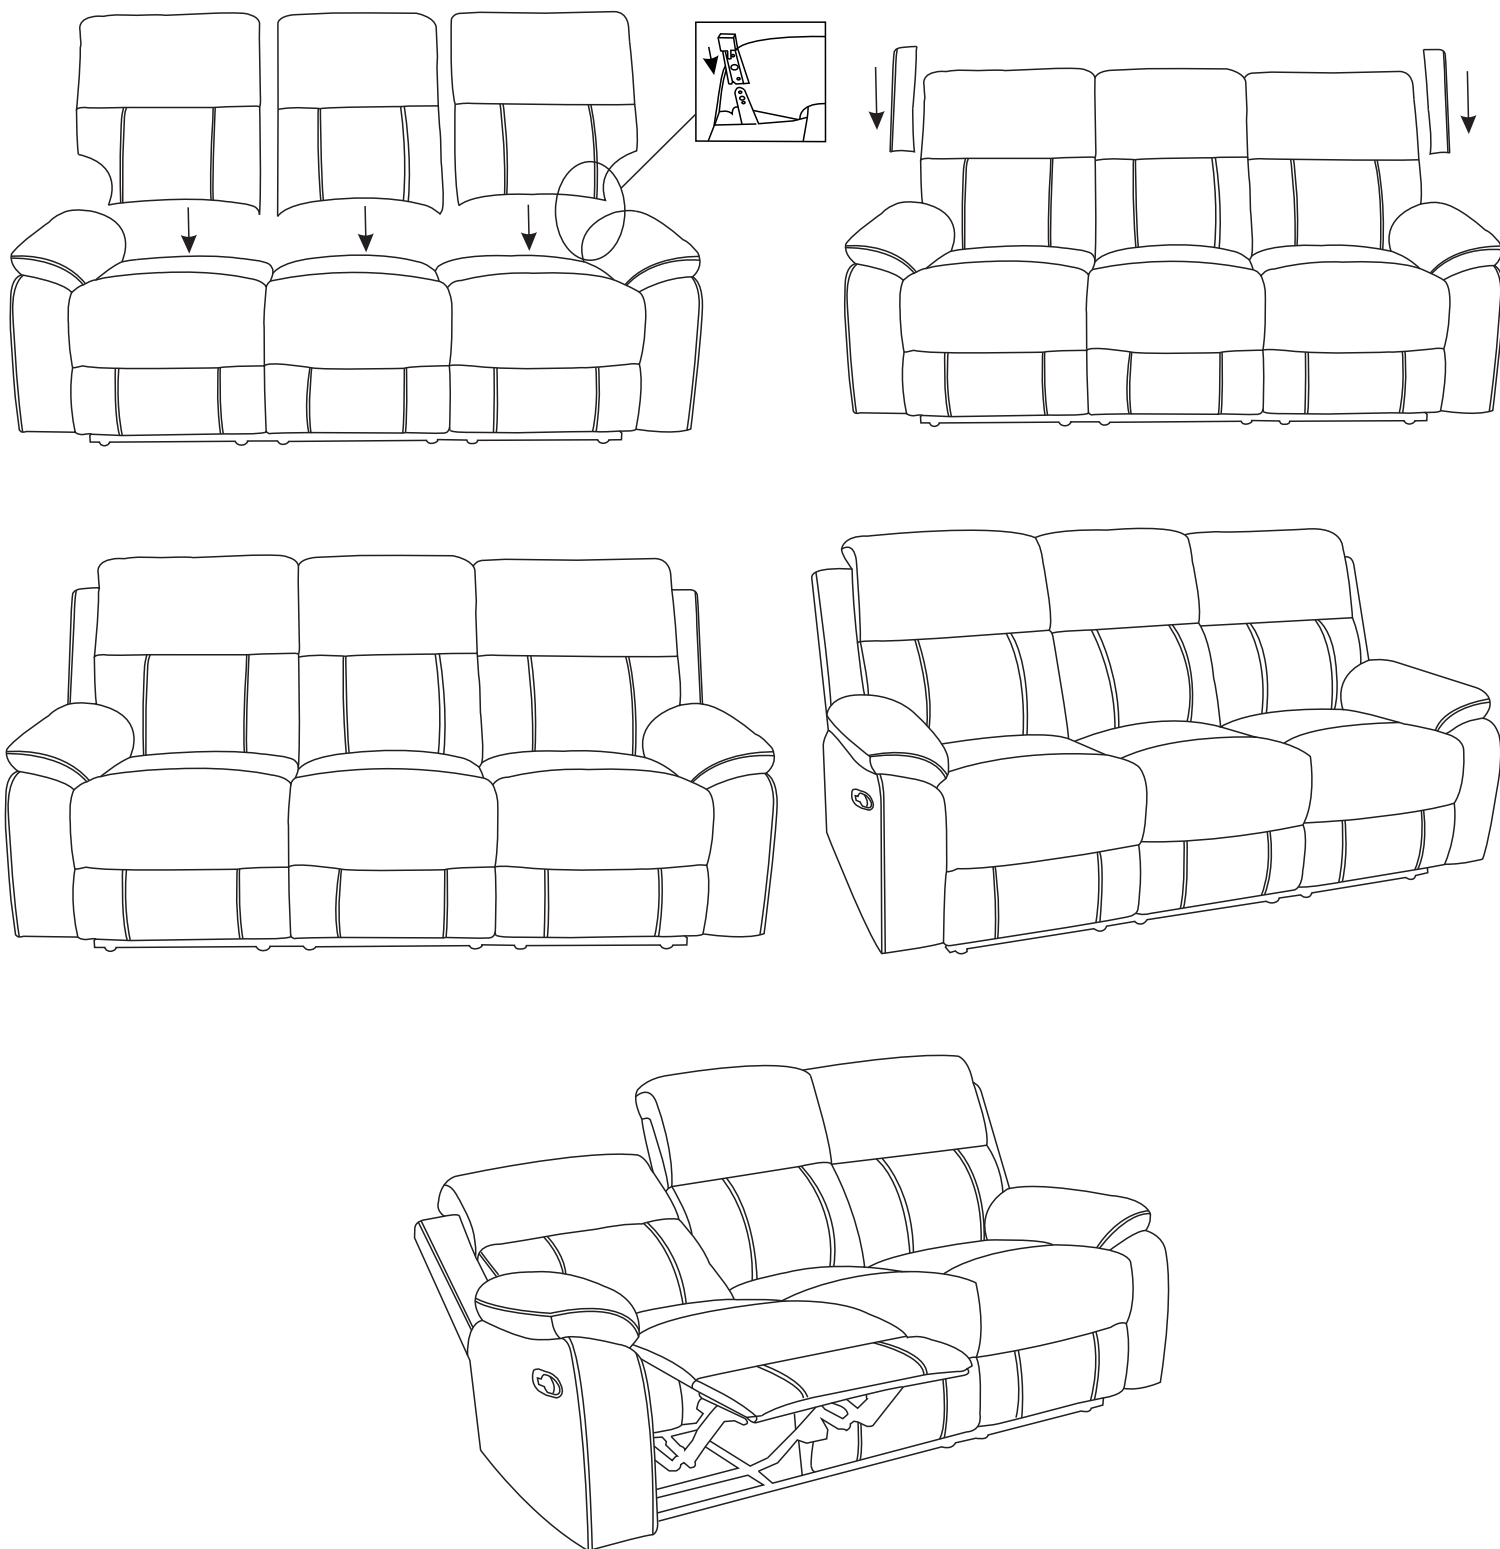

Návod k montáži | Návod na montáž

UPOZORNĚNÍ:

- Nestoupejte na křeslo, nepoužívejte křeslo jako žebřík.
- Používejte každé křeslo na sezení vždy pouze jedné osoby.
- Nepoužívejte křeslo, pokud nejsou všechny spoje pevně dotaženy.
- Pravidelně kontrolujte všechny spoje.
- Křeslo nesmí být používáno s poškozenými nebo chybějícími díly. Kontaktujte dodavatele ohledně opravy nebo výměny poškozených nebo chybějících dílů.
- Při nedodržení těchto upozornění může dojít k vážnému zranění.

UPOZORNENIE:

- Nestúpajte na kreslo, nepoužívajte kreslo ako rebrík.
- Používajte každé kreslo na sedenie vždy iba jednej osoby.
- Nepoužívajte kreslo, pokiaľ nie sú všetky spoje pevne dotiahnuté.
- Pravidelne kontrolujte všetky spoje.
- Kreslo nesmie byť používané s poškodenými alebo chýbajúcimi dielmi. Kontaktujte predajcu kvôli oprave alebo výmene poškodených alebo chýbajúcich dielov.
- Pri nedodržaní týchto upozornení môže dôjsť k vážnemu zraneniu.