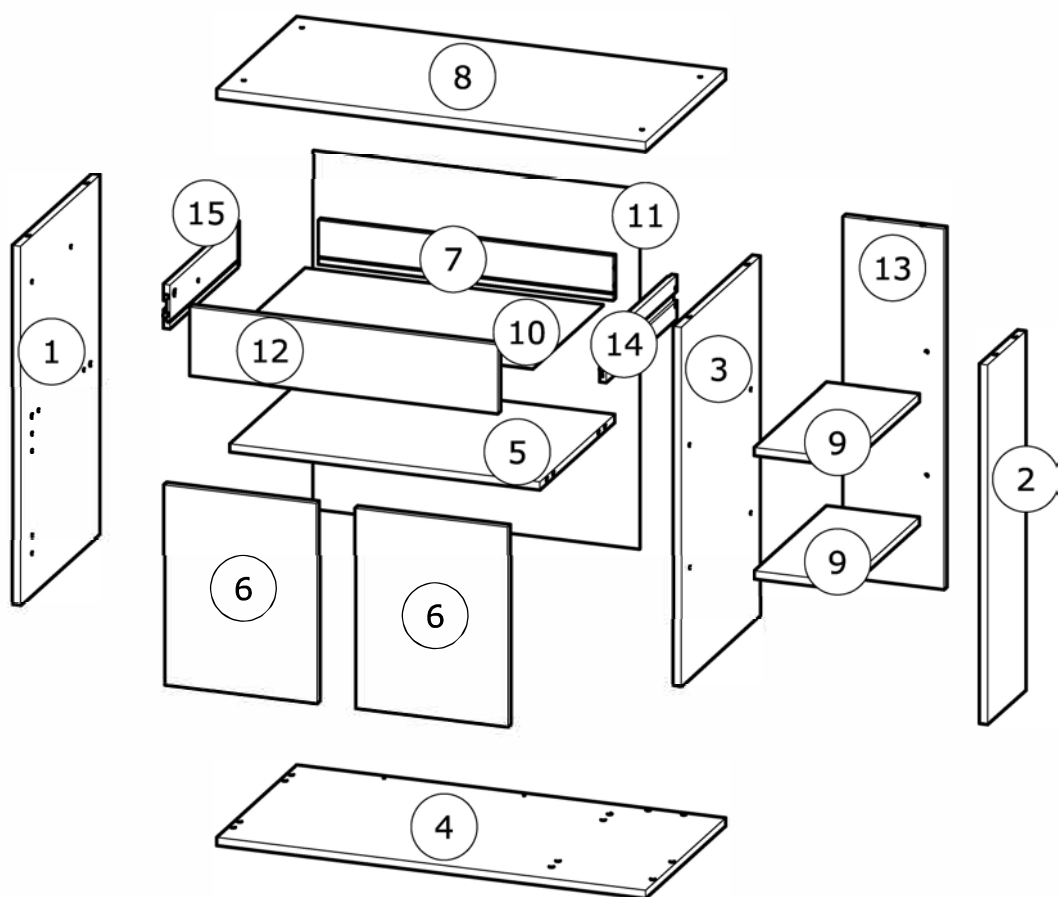

- CZ** NÁVOD K MONTÁŽI
- EN** ASSEMBLY INSTRUCTIONS
- DE** MONTAGEANLEITUNG
- ES** INSTRUCCIONES DE MONTAJE
- NL** MONTAGEVOORSCHRIFT
- IT** ISTRUZIONI DI MONTAGGIO
- PT** INSTRUÇÕES DE MONTAGEM
- PL** INSTRUKCJA MONTAŻU
- CR** NAPUTCI ZA MONTAŽU

x25

č.	rozměr (mm)			rozměr (palce)			ks
		x			x		
1	654	x	392	25 12/16	x	15 7/16	1
2	654	x	188	25 12/16	x	7 6/16	1
3	654	x	392	25 12/16	x	15 7/16	1
4	784	x	396	30 14/16	x	15 9/16	1
5	567	x	371	22 5/16	x	14 10/16	1
6	366	x	279	14 7/16	x	11	2
7	539	x	80	21 4/16	x	3 2/16	1
8	784	x	396	30 14/16	x	15 9/16	1
9	170	x	358	6 11/16	x	14 2/16	2
10	545	x	348	21 7/16	x	13 11/16	1
11	653	x	597	25 11/16	x	23 8/16	1
12	563	x	125	22 3/16	x	4 15/16	1
13	654	x	185	25 12/16	x	7 5/16	1
14	350	x	80	13 12/16	x	3 2/16	1
15	350	x	80	13 12/16	x	3 2/16	1

L x4

11

N x4
H=2mm
H=1/16"

O x4

www.Demeyere.fr

x4

12

I x8
3.5x15mm
1/8" x 19/32"

x2

18

J x2

4x9mm
5/32" x 11/32"

www.Demeyere.fr

19

C x8

B x2