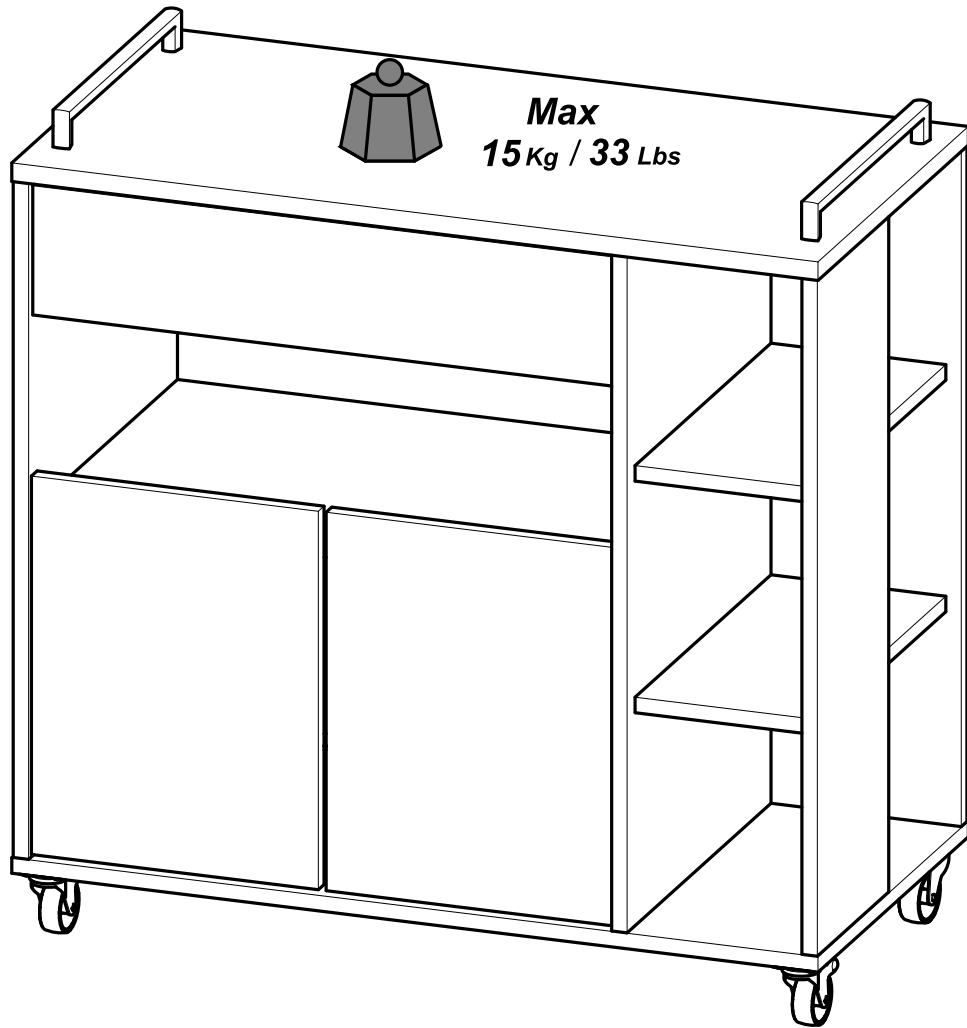

x25

č.	rozměr (mm)			rozměr (palce)			ks
		x			x		
1	654	x	392	25 12/16	x	15 7/16	1
2	654	x	188	25 12/16	x	7 6/16	1
3	654	x	392	25 12/16	x	15 7/16	1
4	784	x	396	30 14/16	x	15 9/16	1
5	567	x	371	22 5/16	x	14 10/16	1
6	366	x	279	14 7/16	x	11	2
7	539	x	80	21 4/16	x	3 2/16	1
8	784	x	396	30 14/16	x	15 9/16	1
9	170	x	358	6 11/16	x	14 2/16	2
10	545	x	348	21 7/16	x	13 11/16	1
11	653	x	597	25 11/16	x	23 8/16	1
12	563	x	125	22 3/16	x	4 15/16	1
13	654	x	185	25 12/16	x	7 5/16	1
14	350	x	80	13 12/16	x	3 2/16	1
15	350	x	80	13 12/16	x	3 2/16	1

L x4

11

N x4
H=2mm
H=1/16"

O x4

www.Demeyere.fr

x4

12

I x8
3.5x15mm
1/8" x 19/32"