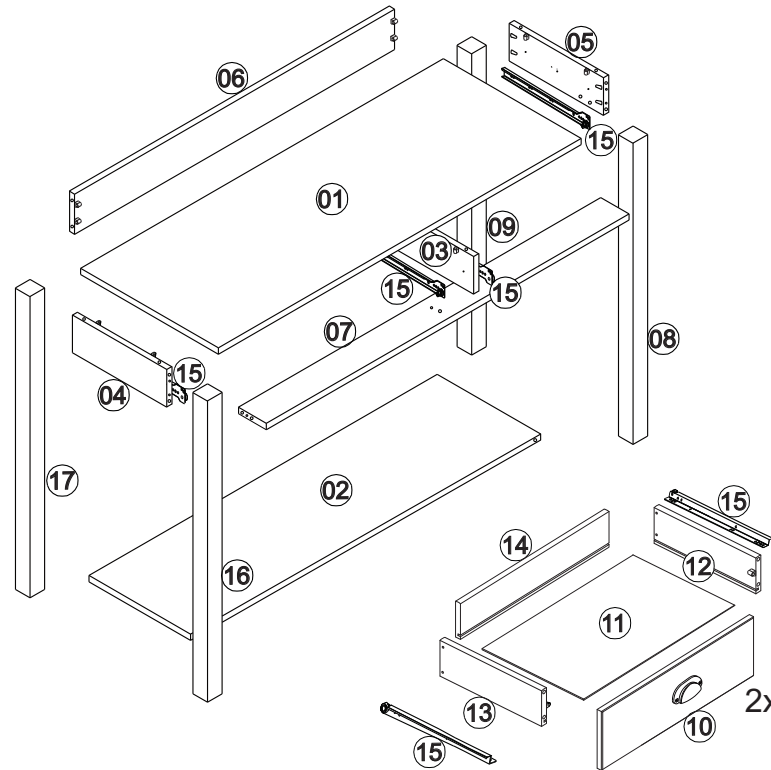

NÁVOD K MONTÁŽI

Odkládací stolek TOPAZIO

290411

60 min

SEZNAM DÍLŮ

KS

01 - HORNÍ DESKA	1
02 - DOLNÍ POLICE	1
03 - ZÁSUVKOVÁ PŘEPÁŽKA	1
04 - LEVÁ KRATŠÍ PŘÍČKA	1
05 - PRAVÁ KRATŠÍ PŘÍČKA	1
06 - ZADNÍ DLOUHÁ PŘÍČKA	1
07 - PŘEDNÍ DLOUHÁ PŘÍČKA	1
08 - PRAVÁ PŘEDNÍ NOHA	1
09 - PRAVÁ ZADNÍ NOHA	1
10 - ČELO ZÁSUVKY	2
11 - DNO ZÁSUVKY	2
12 - PRAVÝ BOK ZÁSUVKY	2
13 - LEVÝ BOK ZÁSUVKY	2
14 - ZADNÍ DÍL ZÁSUVKY	2
15 - ZÁSUVKOVÝ POJEZD	4
16 - LEVÁ PŘEDNÍ NOHA	1
17 - LEVÁ ZADNÍ NOHA	1

A

8,0x30 x35

B

x14

C

3.0x16 x04

D

4.0x30 x10

E

4.0x25 x22

F

3.5x14 x32

G

x02

I

x04

J

4.0 x 40 x01

1

2

3

4

5

6