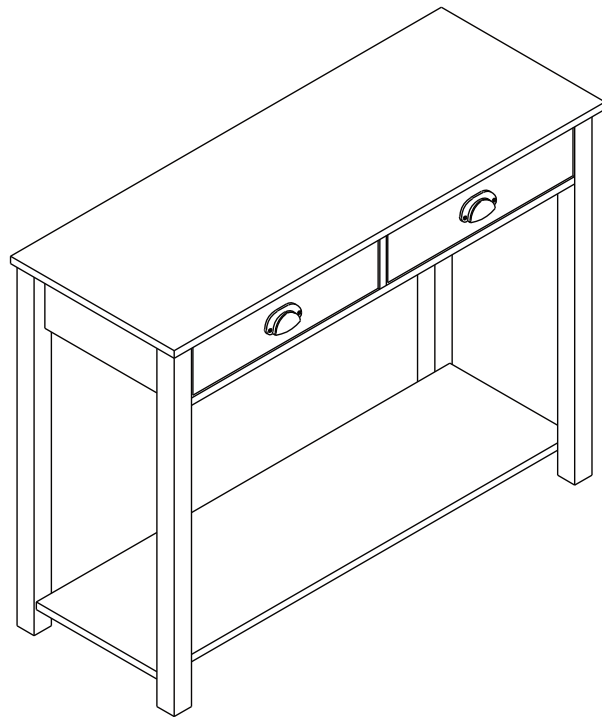

NÁVOD K MONTÁŽI

Odkládací stolek TOPAZIO

290411

60 min

SEZNAM DÍLŮ

KS

01 - HORNÍ DESKA	1
02 - DOLNÍ POLICE	1
03 - ZÁSUVKOVÁ PŘEPÁŽKA	1
04 - LEVÁ KRATŠÍ PŘÍČKA	1
05 - PRAVÁ KRATŠÍ PŘÍČKA	1
06 - ZADNÍ DLOUHÁ PŘÍČKA	1
07 - PŘEDNÍ DLOUHÁ PŘÍČKA	1
08 - PRAVÁ PŘEDNÍ NOHA	1
09 - PRAVÁ ZADNÍ NOHA	1
10 - ČELO ZÁSUVKY	2
11 - DNO ZÁSUVKY	2
12 - PRAVÝ BOK ZÁSUVKY	2
13 - LEVÝ BOK ZÁSUVKY	2
14 - ZADNÍ DÍL ZÁSUVKY	2
15 - ZÁSUVKOVÝ POJEZD	4
16 - LEVÁ PŘEDNÍ NOHA	1
17 - LEVÁ ZADNÍ NOHA	1

A

8,0x30 x35

B

x14

C

3.0x16 x04

D

4.0x30 x10