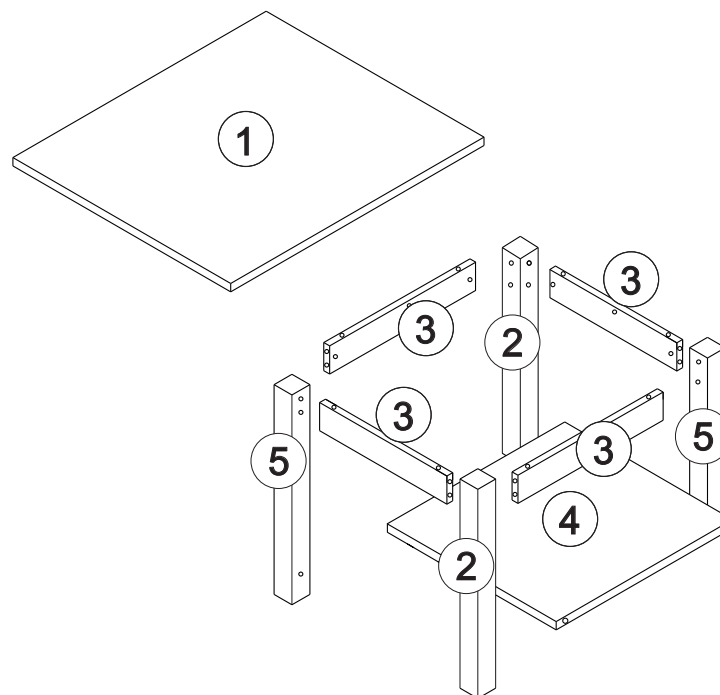

NÁVOD K MONTÁŽI

Konferenční stůl TOPAZIO 2

206401

60 min

SEZNAM DÍLŮ

KS

01 - HORNÍ DESKA	1
02 - LEVÁ NOHA	2
03 - PŘÍČKA	4
04 - POLICE	1
05 - PRAVÁ NOHA	2

A

Ø8x30 x24

B

Ø4,0x25 x12

C

Ø3,5x14 x08

D

x12

E

Ø18x18 x04

F

protiskluzová
podložka

x04

1**2****3****4****5****6****7****8**