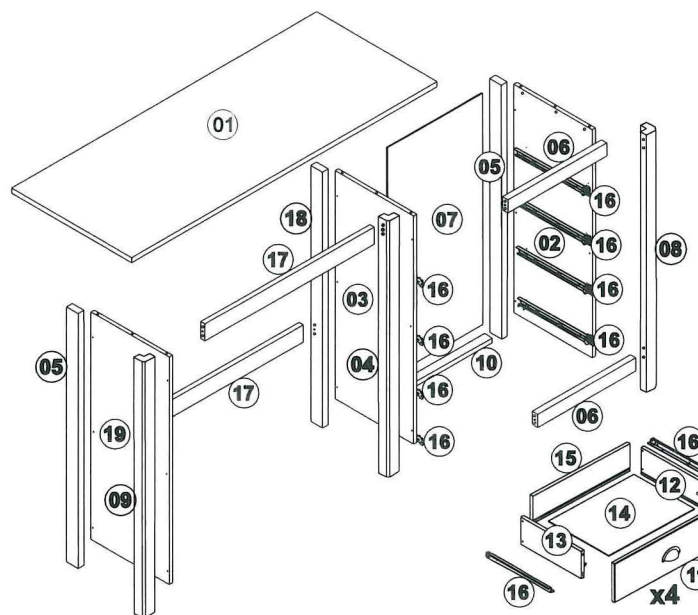

## Psací stůl TOPAZIO

### SEZNAM DÍLŮ

	KS
01 - HORNÍ DESKA	1
02 - PRAVÁ BOČNICE	1
03 - STŘEDNÍ BOČNICE	1
04 - STŘEDNÍ PŘEDNÍ NOHA	1
05 - LEVÁ A PRAVÁ ZADNÍ NOHA	2
06 - PŘEDNÍ KRATŠÍ PŘÍČKA	2
07 - ZÁDA	1
08 - PRAVÁ PŘEDNÍ NOHA	1
09 - LEVÁ PŘEDNÍ NOHA	1
10 - ZADNÍ KRATŠÍ PŘÍČKA	1
11 - ČELO ZÁSUVKY	4
12 - PRAVÝ BOK ZÁSUVKY	4
13 - LEVÝ BOK ZÁSUVKY	4
14 - DNO ZÁSUVKY	4
15 - ZADNÍ DÍL ZÁSUVKY	4
16 - ZÁSUVKOVÉ POJEZDY	8
17 - PŘEDNÍ A ZADNÍ DELŠÍ PŘÍČKA	2
18 - STŘEDNÍ ZADNÍ NOHA	1
19 - LEVÁ BOČNICE	1

A

8,0x30 x45

B

x19

C

3,0x16 x08

D

4,0x30 x26

E

10x10 x18

F

4,0x25 x35

G

3,5 x 14 x48

H

x04