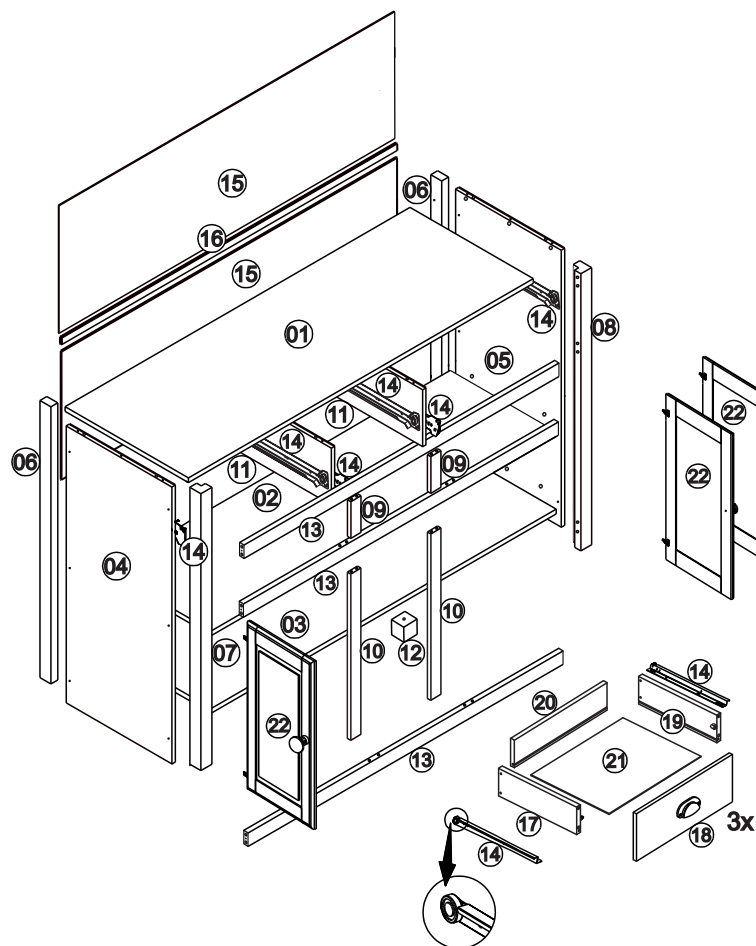

NÁVOD K MONTÁŽI PŘÍBORNÍK 3 DVEŘE TOPAZIO 20632

120 min

SEZNAM DÍLŮ

KS

01 - HORNÍ DESKA	1
02 - POLICE	1
03 - DNO	1
04 - LEVÁ BOČNICE	1
05 - PRAVÁ BOČNICE	1
06 - ZADNÍ NOHA	2
07 - LEVÁ PŘEDNÍ NOHA	1
08 - PRAVÁ PŘEDNÍ NOHA	1
09 - PŘEDNÍ HORNÍ SVISLÁ PŘÍČKA	2
10 - PŘEDNÍ DOLNÍ SVISLÁ PŘÍČKA	2
11 - ZÁSUVKOVÁ PŘEPÁŽKA	2
12 - STŘEDNÍ NOHA	1
13 - PŘESNÍ VODOROVNÁ PŘÍČKA	3
14 - ZÁSUVKOVÉ POJEZDY	6
15 - ZÁDA	2
16 - SPOJKA ZAD	1
17 - LEVÝ BOK ZÁSUVKY	3
18 - ČELO ZÁSUVKY	3
19 - PRAVÝ BOK ZÁSUVKY	3
20 - ZADNÍ DÍL ZÁSUVKY	3
21 - DNO ZÁSUVKY	3
22 - DVEŘE	3

A

8,0x30 x60

B

x28

C

3.0x16 x06

D

4,0x30 x26

E

10x10 x26

F

4.0x25 x40

G

3.5x14 x70

H

x03