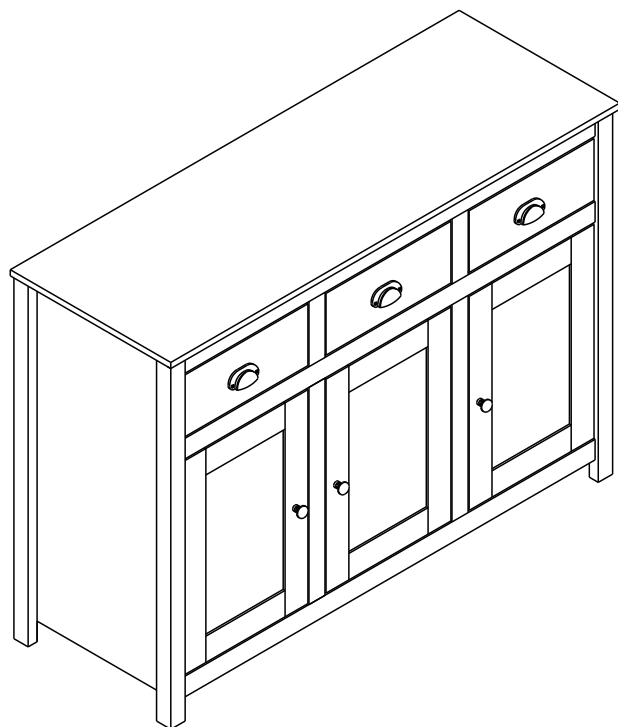

NÁVOD K MONTÁŽI PŘÍBORNÍK 3 DVEŘE TOPAZIO 20632

120 min

SEZNAM DÍLŮ

KS

01 - HORNÍ DESKA	1
02 - POLICE	1
03 - DNO	1
04 - LEVÁ BOČNICE	1
05 - PRAVÁ BOČNICE	1
06 - ZADNÍ NOHA	2
07 - LEVÁ PŘEDNÍ NOHA	1
08 - PRAVÁ PŘEDNÍ NOHA	1
09 - PŘEDNÍ HORNÍ SVISLÁ PŘÍČKA	2
10 - PŘEDNÍ DOLNÍ SVISLÁ PŘÍČKA	2
11 - ZÁSUVKOVÁ PŘEPÁŽKA	2
12 - STŘEDNÍ NOHA	1
13 - PŘESNÍ VODOROVNÁ PŘÍČKA	3
14 - ZÁSUVKOVÉ POJEZDY	6
15 - ZÁDA	2
16 - SPOJKA ZAD	1
17 - LEVÝ BOK ZÁSUVKY	3
18 - ČELO ZÁSUVKY	3
19 - PRAVÝ BOK ZÁSUVKY	3
20 - ZADNÍ DÍL ZÁSUVKY	3
21 - DNO ZÁSUVKY	3
22 - DVEŘE	3

A

8,0x30 x60

B

x28

C

3.0x16 x06

D

4,0x30 x26