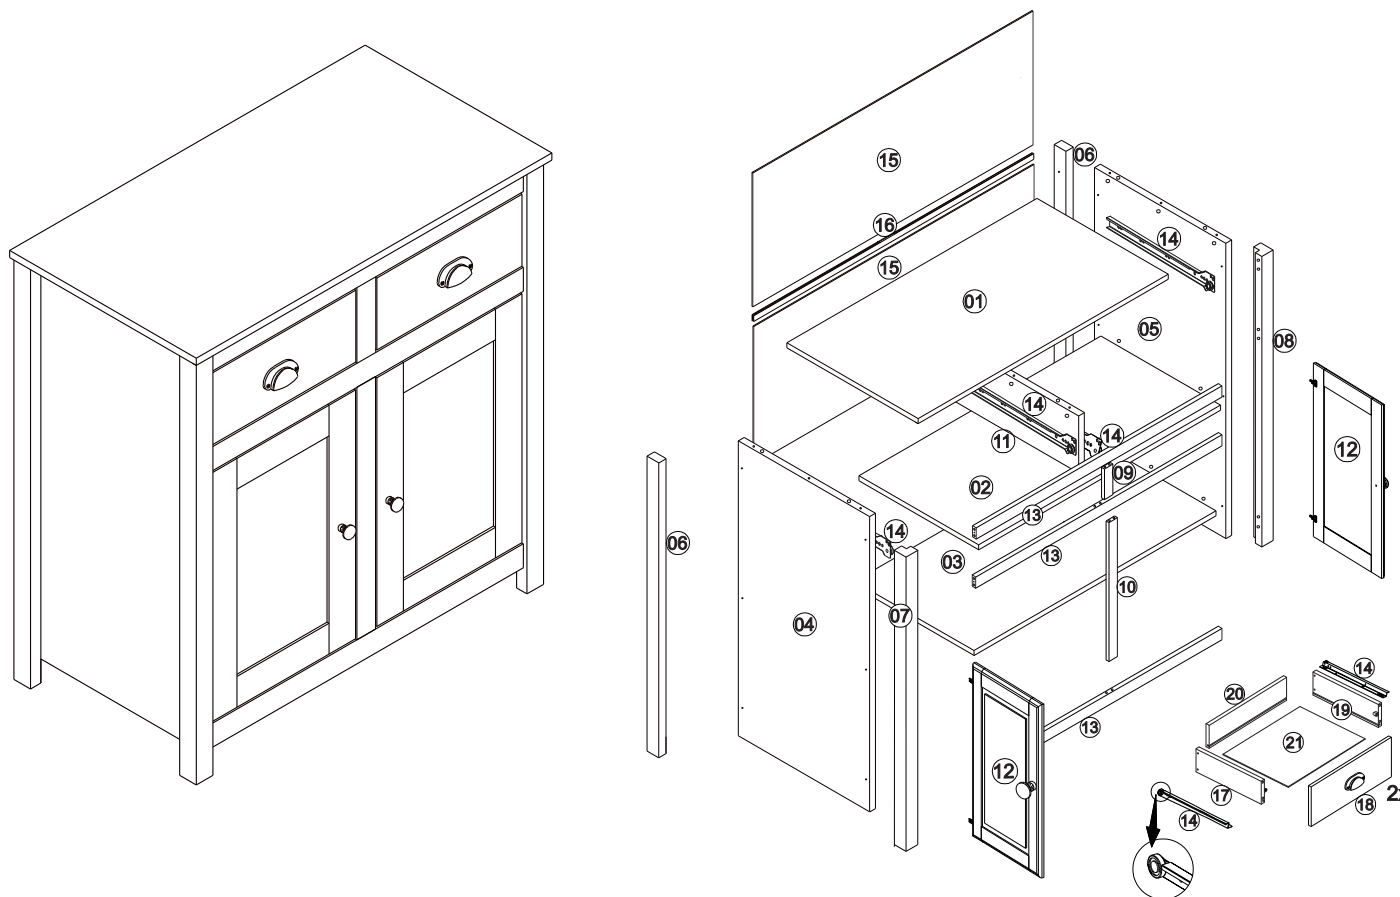

## SEZNAM DÍLŮ

KS

01 - HORNÍ DESKA	1
02 - POLICE	1
03 - DNO	1
04 - LEVÁ BOČNICE	1
05 - PRAVÁ BOČNICE	1
06 - ZADNÍ NOHA	2
07 - LEVÁ PŘEDNÍ NOHA	1
08 - PRAVÁ PŘEDNÍ NOHA	1
09 - PŘEDNÍ HORNÍ SVISLÁ PŘÍČKA	1
10 - PŘEDNÍ DOLNÍ SVISLÁ PŘÍČKA	1
11 - ZÁSUVKOVÁ PŘEPÁŽKA	1
12 - DVEŘE	2
13 - PŘEDNÍ VODOROVNÁ PŘÍČKA	3
14 - ZÁSUVKOVÉ POJEZDY	4
15 - ZÁDA	2
16 - SPOJKA ZAD	1
17 - LEVÝ BOK ZÁSUVKY	2
18 - ČELO ZÁSUVKY	2
19 - PRAVÝ BOK ZÁSUVKY	2
20 - ZADNÍ DÍL ZÁSUVKY	2
21 - DNO ZÁSUVKY	2

A

8,0x30 x44

B

x21

C

3,0x16 x04

D

4,0x30 x22