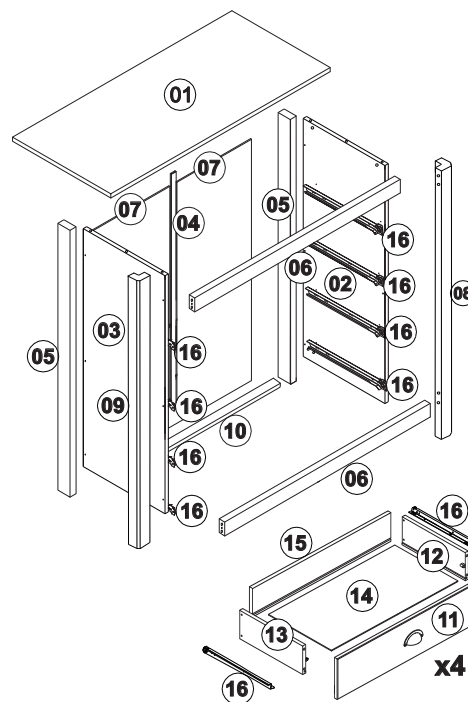

NÁVOD K MONTÁŽI

Komoda 4 zásuvky TOPAZIO

206261

90 min

SEZNAM DÍLŮ

KS

01 - HORNÍ DESKA	1
02 - PRAVÁ BOČNICE	1
03 - LEVÁ BOČNICE	1
04 - SPOJKA ZAD	1
05 - ZADNÍ NOHA	2
06 - PŘEDNÍ VODOROVNÁ PŘÍČKA	2
07 - ZÁDA	2
08 - PRAVÁ PŘEDNÍ NOHA	1
09 - LEVÁ PŘEDNÍ NOHA	1
10 - ZADNÍ VNITŘNÍ PŘÍČKA	1
11 - ČELO ZÁSUVKY	4
12 - PRAVÁ BOČNICE ZÁSUVKY	4
13 - LEVÁ BOČNICE ZÁSUVKY	4
14 - DNO ZÁSUVKY	4
15 - ZADNÍ DÍL ZÁSUVKY	4
16 - ZÁSUVKOVÉ POJEZDY	8

A

8,0x30 x34

B

x14

C

3.0x16 x08

D

4,0x30 x16

E

10x10 x28

F

4.0x25 x30

G

3.5 x 14 x50

H

x04